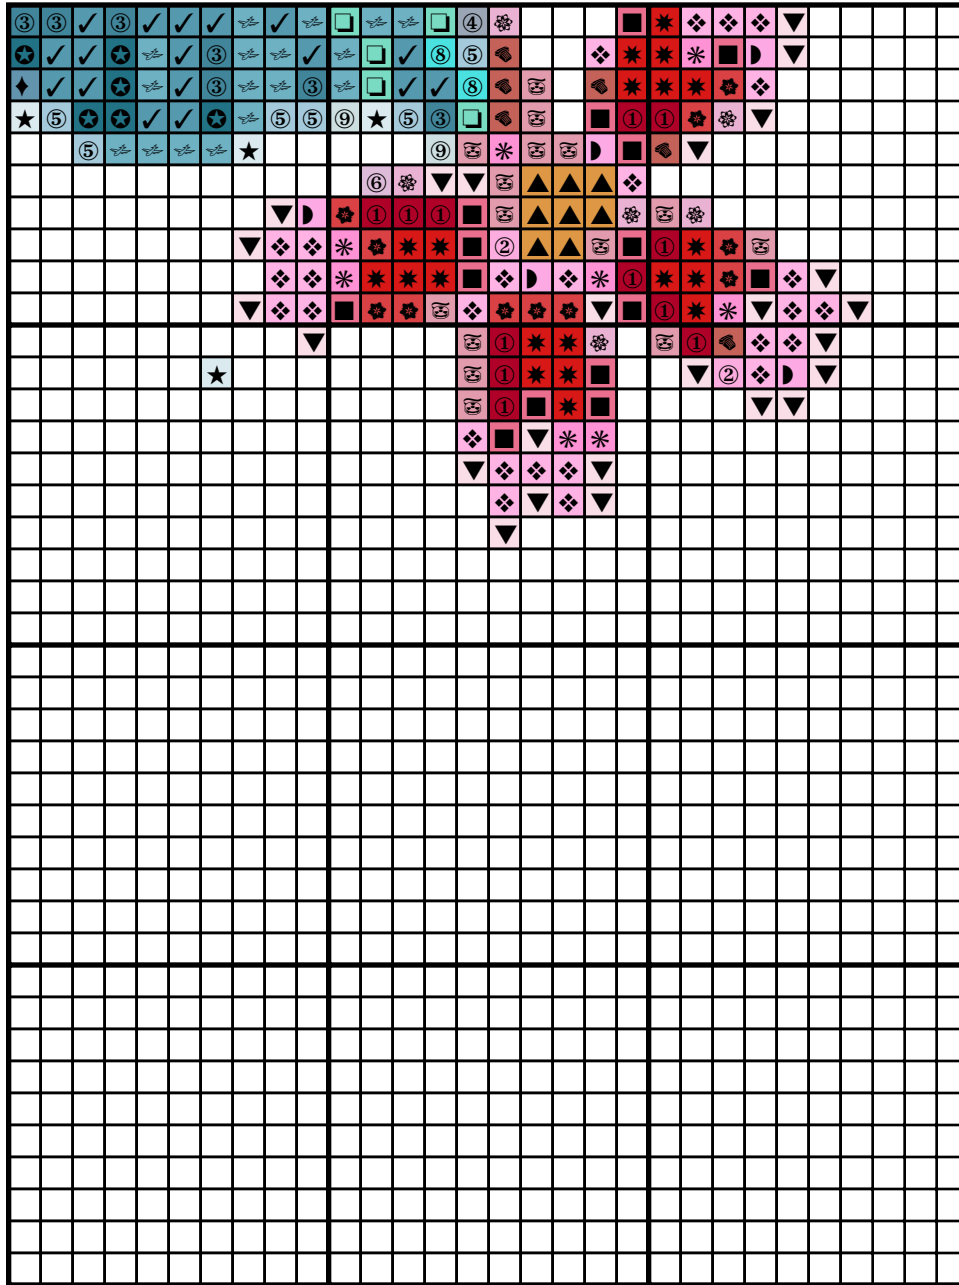

Key DMC

Blanc
3838
964
729
605
3840
818
3756
3844
518
813
3846
3733
3765
3766
3688
356
211
603
3608
350
349
807
3609
498
604
806
3752
3761
153
809
598
775

1	2
3	4
5	6

Key DMC

□	Blanc
●	3838
■	964
▲	729
❖	605
○	3840
▼	818
★	3756
♣	3844
♠	518
♥	813
♠	3846
■	3733
♣	3765
♠	3766
♠	3688
♠	356
+	211
*	603
⊗	3608
★	350
*	349
✓	807
◀	3609
①	498
②	604
③	806
④	3752
⑤	3761
⑥	153
⑦	809
⑧	598
⑨	775

1	2
3	4
5	6

Key DMC

Blanc
3838
964
729
605
3840
818
3756
3844
518
813
3846
3733
3765
3766
3688
356
211
603
3608
350
349
807
3609
498
604
806
3752
3761
153
809
598
775

1	2
3	4
5	6

Key DMC

Blanc	Blanc
3838	3838
964	964
729	729
605	605
3840	3840
818	818
3756	3756
3844	3844
518	518
813	813
3846	3846
3733	3733
3765	3765
3766	3766
3688	3688
356	356
211	211
603	603
3608	3608
350	350
349	349
807	807
3609	3609
498	498
604	604
806	806
3752	3752
3761	3761
153	153
809	809
598	598
775	775

1	2
3	4
5	6

Key DMC

Blanc
3838
964
729
605
3840
818
3756
3844
518
813
3846
3733
3765
3766
3688
356
211
603
3608
350
349
807
3609
498
604
806
3752
3761
153
809
598
775

1	2
3	4
5	6

Key DMC

□	Blanc
●	3838
■	964
▲	729
❖	605
○	3840
▼	818
★	3756
♣	3844
◆	518
♥	813
♠	3846
■	3733
⊗	3765
✈	3766
☞	3688
☛	356
+	211
*	603
⊗	3608
✦	350
✦	349
✓	807
▮	3609
①	498
②	604
③	806
④	3752
⑤	3761
⑥	153
⑦	809
⑧	598
⑨	775

1	2
3	4
5	6