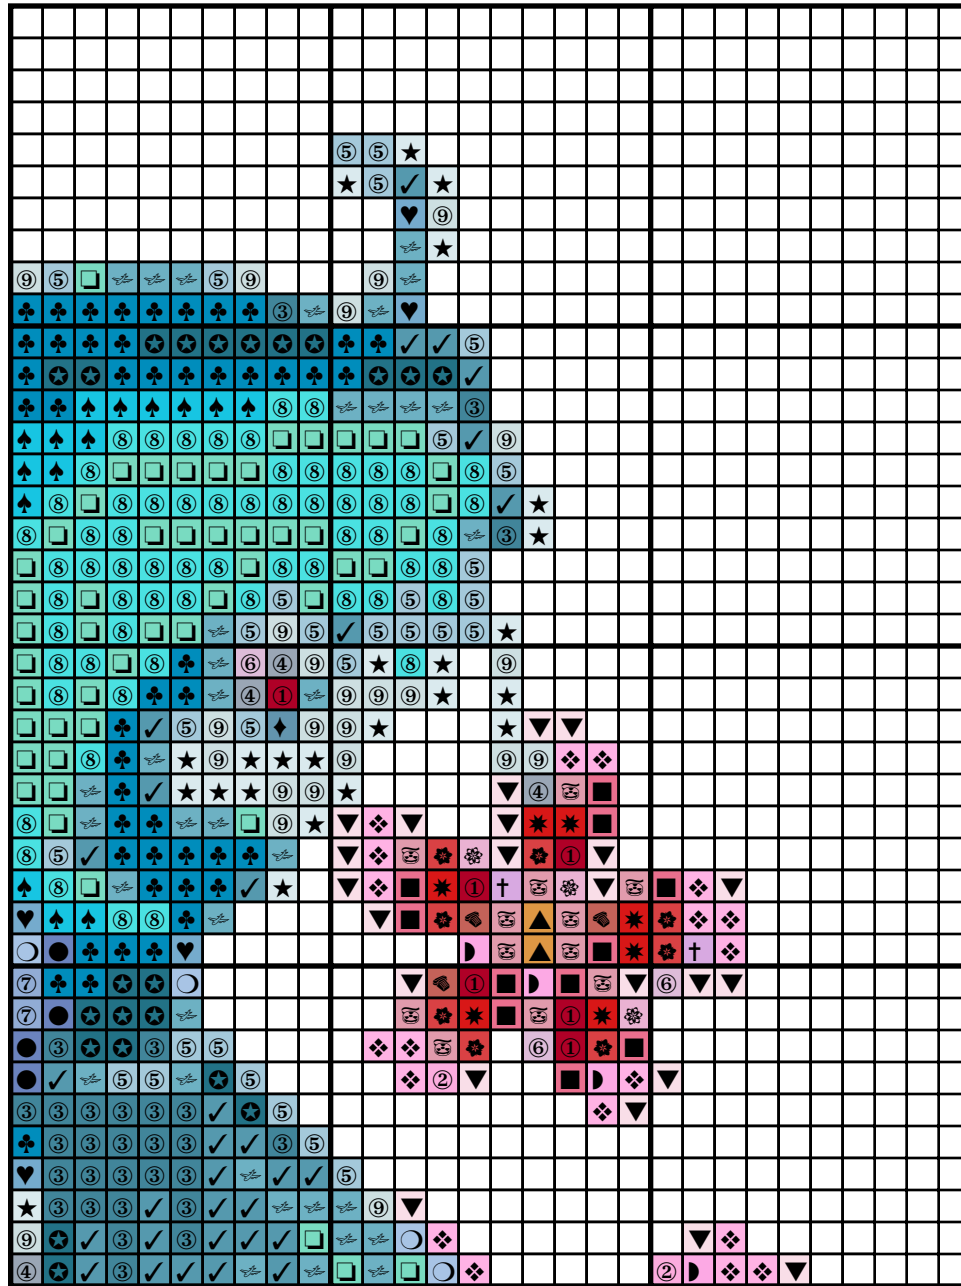

Key DMC

Blanc
3838
964
729
605
3840
818
3756
3844
518
813
3846
3733
3765
3766
3688
356
211
603
3608
350
349
807
3609
498
604
806
3752
3761
153
809
598
775

1	2
3	4
5	6

Key DMC

□	Blanc
●	3838
■	964
▲	729
❖	605
○	3840
▼	818
★	3756
♣	3844
♠	518
♥	813
♠	3846
■	3733
♣	3765
♠	3766
♠	3688
♠	356
+	211
*	603
⊗	3608
★	350
*	349
✓	807
◀	3609
①	498
②	604
③	806
④	3752
⑤	3761
⑥	153
⑦	809
⑧	598
⑨	775

1	2
3	4
5	6

Key DMC

Blanc
3838
964
729
605
3840
818
3756
3844
518
813
3846
3733
3765
3766
3688
356
211
603
3608
350
349
807
3609
498
604
806
3752
3761
153
809
598
775

1	2
3	4
5	6

Key DMC

Blanc	Blanc
3838	3838
964	964
729	729
605	605
3840	3840
818	818
3756	3756
3844	3844
518	518
813	813
3846	3846
3733	3733
3765	3765
3766	3766
3688	3688
356	356
211	211
603	603
3608	3608
350	350
349	349
807	807
3609	3609
498	498
604	604
806	806
3752	3752
3761	3761
153	153
809	809
598	598
775	775

1	2
3	4
5	6

Key DMC

Blanc
3838
964
729
605
3840
818
3756
3844
518
813
3846
3733
3765
3766
3688
356
211
603
3608
350
349
807
3609
498
604
806
3752
3761
153
809
598
775

1	2
3	4
5	6

Key DMC

□	Blanc
●	3838
■	964
▲	729
❖	605
○	3840
▼	818
★	3756
♣	3844
◆	518
♥	813
♠	3846
■	3733
⊗	3765
✈	3766
☞	3688
☛	356
+	211
*	603
⊗	3608
✦	350
✦	349
✓	807
▮	3609
①	498
②	604
③	806
④	3752
⑤	3761
⑥	153
⑦	809
⑧	598
⑨	775

1	2
3	4
5	6