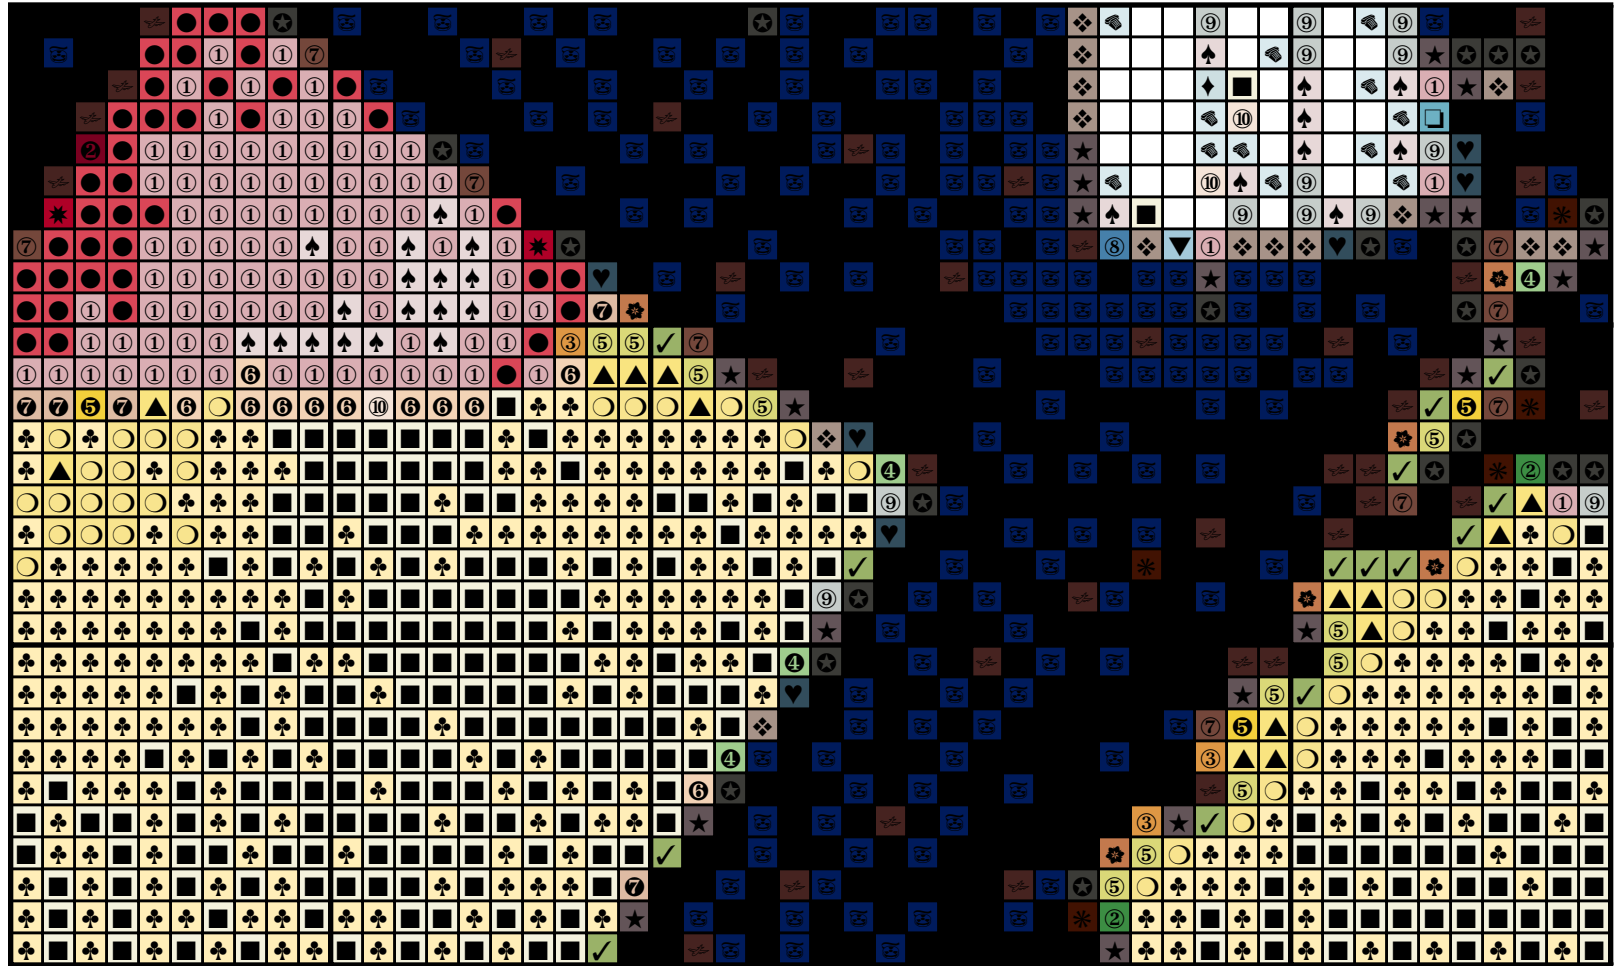

1	2	3
4	5	6
7	8	9

Key DMC

Blanc
3328
3766
727
3861
3078
3761
535
3823
775
3750
3033
746
3021
3857
823
3756
310
3371
350
436

... next page

1	2	3
4	5	6
7	8	9

Key DMC

... prev page

★	498
✓	3348
▶	349
①	778
②	702
③	729
④	3848
⑤	165
⑥	3866
⑦	3781
⑧	826
⑨	928
⑩	3770
①	597
②	814
③	817
④	164
⑤	307
⑥	739
⑦	842

1	2	3
4	5	6
7	8	9

Key DMC

	Blanc
	3328
	3766
	727
	3861
	3078
	3761
	535
	3823
	775
	3750
	3033
	746
	3021
	3857
	823
	3756
	310
	3371
	350
	436

... next page

1	2	3
4	5	6
7	8	9