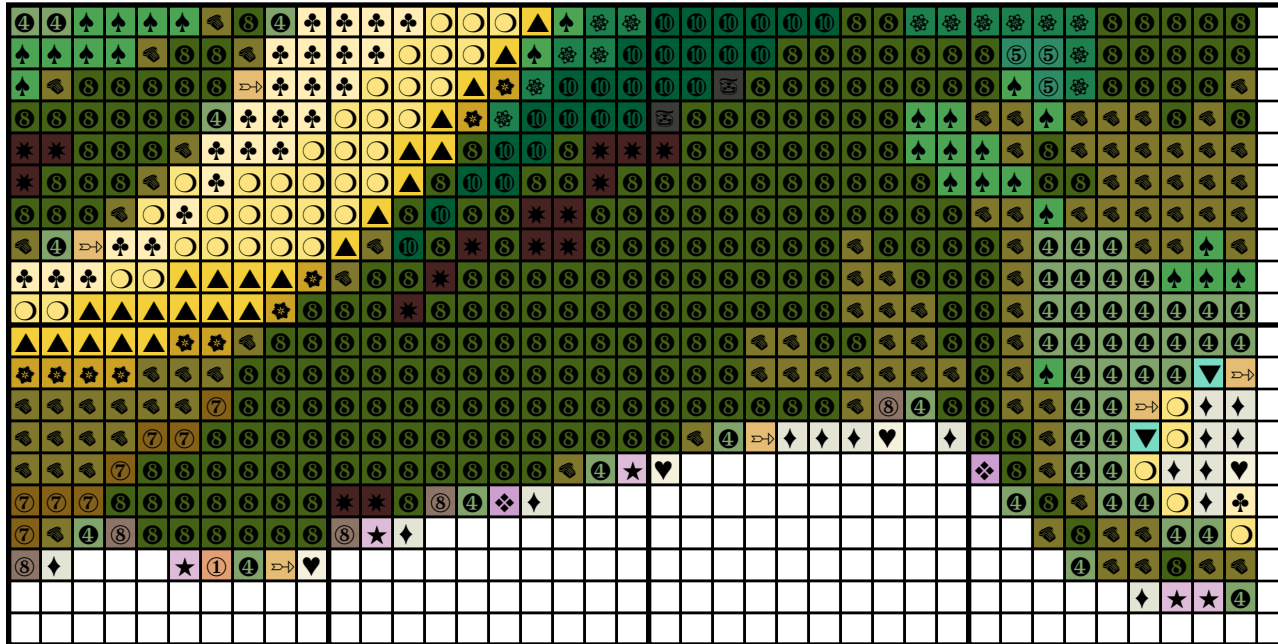

Key DMC

- Blanc
 - 350
 - 3846
 - 307
 - 210
 - 727
 - 964
 - 153
 - 3823
 - 3866
 - 746
 - 703
 - 3835
 - 597
 - 3853
 - 3021
 - 732
 - 902
 - 807
 - 911
 - 3852
 - 3857
 - 3842
 - 301
- ... next page

1	2
3	4
5	6

Key DMC

... prev page

①	437
②	355
③	680
④	553
⑤	912
⑥	300
⑦	830
⑧	3860
⑨	340
⑩	918
⑪	976
⑫	3809
⑬	3746
⑭	989
⑮	3829
⑯	552
⑰	958
⑱	3345
⑲	3826
⑳	3818
㉑	920
㉒	333
㉓	676

1	2
3	4
5	6

Key DMC

Blanc
350
3846
307
210
727
964
153
3823
3866
746
703
3835
597
3853
3021
732
902
807
911
3852
3857
3842
301
... next page

1	2
3	4
5	6

Key DMC

... prev page

①	437
②	355
③	680
④	553
⑤	912
⑥	300
⑦	830
⑧	3860
⑨	340
⑩	918
⑪	976
⑫	3809
⑬	3746
⑭	989
⑮	3829
⑯	552
⑰	958
⑱	3345
⑲	3826
⑳	3818
㉑	920
㉒	333
⇒	676

1	2
3	4
5	6

Key DMC

	Blanc
	350
	3846
	307
	210
	727
	964
	153
	3823
	3866
	746
	703
	3835
	597
	3853
	3021
	732
	902
	807
	911
	3852
	3857
	3842
	301
... next page	

1	2
3	4
5	6

Key DMC

... prev page	
①	437
②	355
③	680
④	553
⑤	912
⑥	300
⑦	830
⑧	3860
⑨	340
⑩	918
⑪	976
⑫	3809
⑬	3746
⑭	989
⑮	3829
⑯	552
⑰	958
⑱	3345
⑲	3826
⑳	3818
▶	920
◀	333
⇒	676

1	2
3	4
5	6