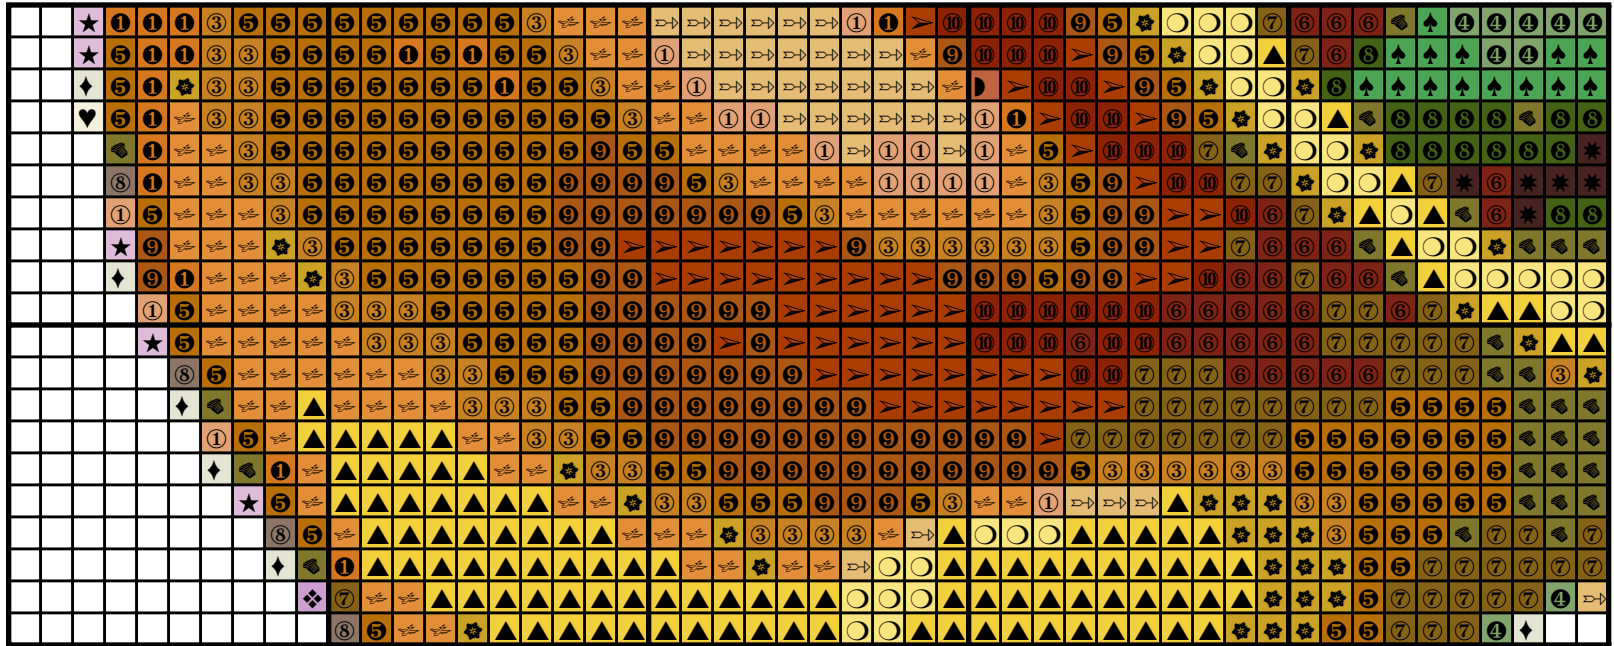

Key DMC

- Blanc
 - 350
 - 3846
 - 307
 - 210
 - 727
 - 964
 - 153
 - 3823
 - 3866
 - 746
 - 703
 - 3835
 - 597
 - 3853
 - 3021
 - 732
 - 902
 - 807
 - 911
 - 3852
 - 3857
 - 3842
 - 301
- ... next page

1	2
3	4
5	6

Key DMC

... prev page

①	437
②	355
③	680
④	553
⑤	912
⑥	300
⑦	830
⑧	3860
⑨	340
⑩	918
⑪	976
⑫	3809
⑬	3746
⑭	989
⑮	3829
⑯	552
⑰	958
⑱	3345
⑲	3826
⑳	3818
㉑	920
㉒	333
㉓	676

1	2
3	4
5	6

Key DMC

Blanc
350
3846
307
210
727
964
153
3823
3866
746
703
3835
597
3853
3021
732
902
807
911
3852
3857
3842
301
... next page

1	2
3	4
5	6

Key DMC

... prev page

①	437
②	355
③	680
④	553
⑤	912
⑥	300
⑦	830
⑧	3860
⑨	340
⑩	918
⑪	976
⑫	3809
⑬	3746
⑭	989
⑮	3829
⑯	552
⑰	958
⑱	3345
⑲	3826
⑳	3818
㉑	920
㉒	333
⇒	676

1	2
3	4
5	6

Key DMC

	Blanc
	350
	3846
	307
	210
	727
	964
	153
	3823
	3866
	746
	703
	3835
	597
	3853
	3021
	732
	902
	807
	911
	3852
	3857
	3842
	301
... next page	

1	2
3	4
5	6

Key DMC

... prev page	
①	437
②	355
③	680
④	553
⑤	912
⑥	300
⑦	830
⑧	3860
⑨	340
⑩	918
⑪	976
⑫	3809
⑬	3746
⑭	989
⑮	3829
⑯	552
⑰	958
⑱	3345
⑲	3826
⑳	3818
▶	920
◀	333
⇒	676

1	2
3	4
5	6