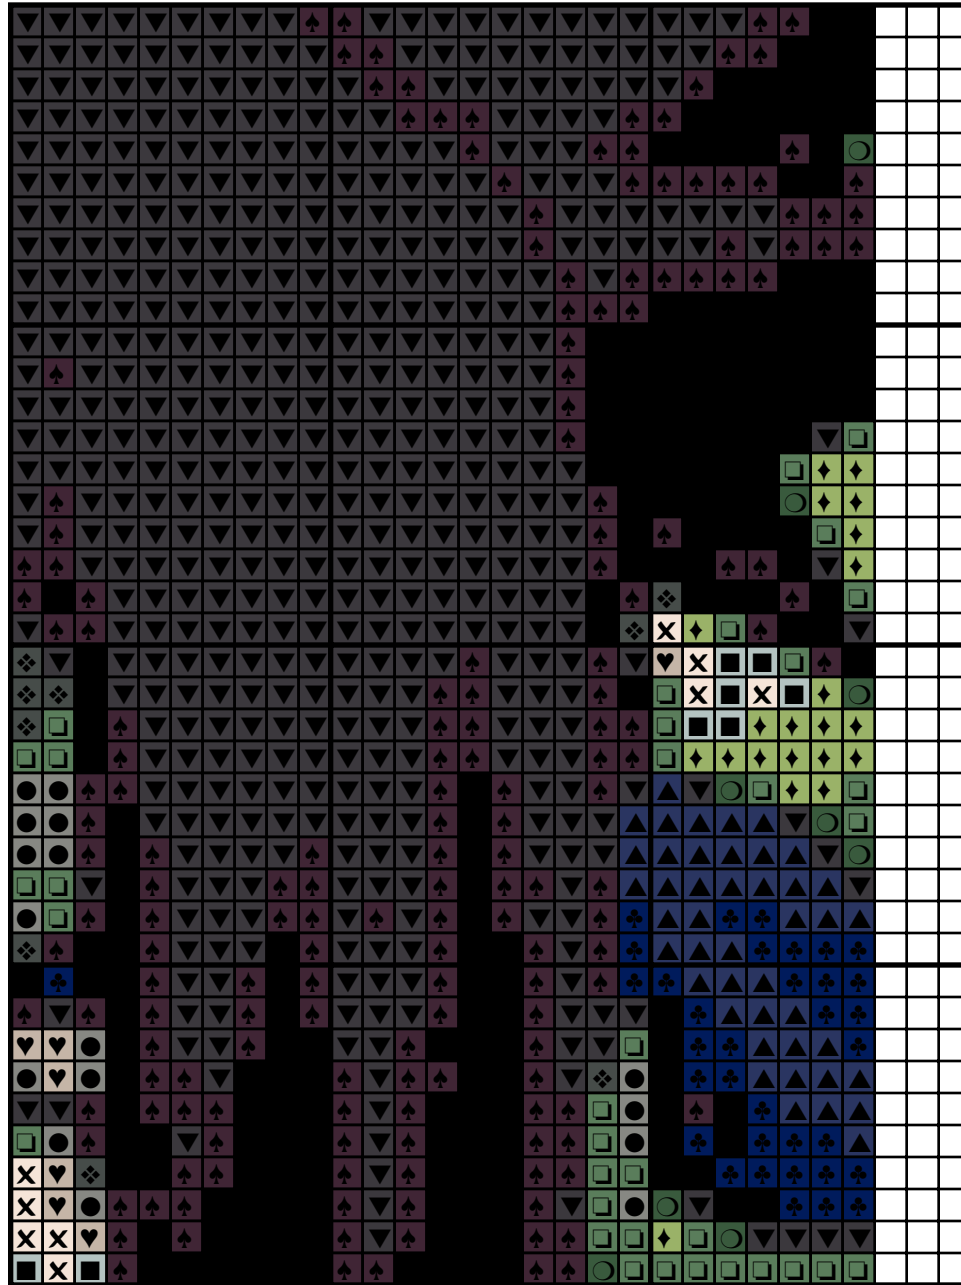

Key DMC

X	3770
●	3022
■	3815
▲	791
◆	645
○	319
▼	3799
■	310
♣	823
◆	3348
♥	3782
▲	3834
■	168

1	2
3	4

Key DMC

X	3770
●	3022
■	3815
▲	791
❖	645
○	319
▼	3799
■	310
♣	823
◆	3348
♥	3782
♠	3834
■	168

1	2
3	4

Key DMC

X	3770
●	3022
■	3815
▲	791
◆	645
○	319
▼	3799
■	310
♣	823
◆	3348
♥	3782
♠	3834
■	168

1	2
3	4

Key DMC

X	3770
●	3022
■	3815
▲	791
◆	645
○	319
▼	3799
■	310
♣	823
◆	3348
♥	3782
♠	3834
■	168

1	2
3	4