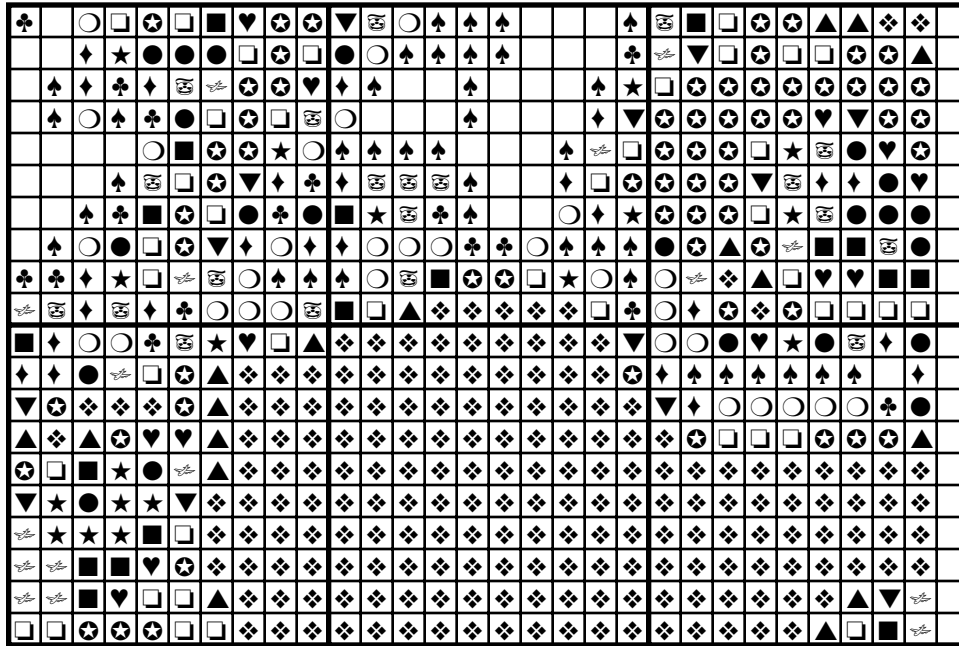

1	2
3	4
5	6

Key DMC

Blanc
● 648
□ 535
▲ 3857
❖ 310
○ 3033
▼ 3740
★ 452
♣ 762
♠ 3024
♥ 451
♣ 746
■ 3032
⊛ 3021
⚡ 647
⊞ 453

1	2
3	4
5	6

Key DMC

Blanc
● 648
□ 535
▲ 3857
❖ 310
○ 3033
▼ 3740
★ 452
♣ 762
♠ 3024
♥ 451
♣ 746
■ 3032
⊗ 3021
☞ 647
☞ 453

1	2
3	4
5	6